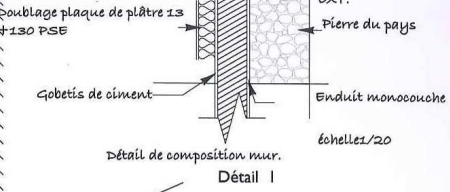

- P Peinture mat
- M Faïence+peinture
- S Carrelage
- Pts Bois vernis

- P Peinture mat
- M Toile de verre+peinture
- S Sol souple
- Pts Bois vernis

Construction voisine